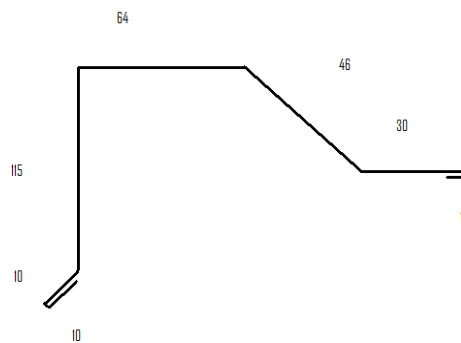

Vindskiva

VSE-64/125