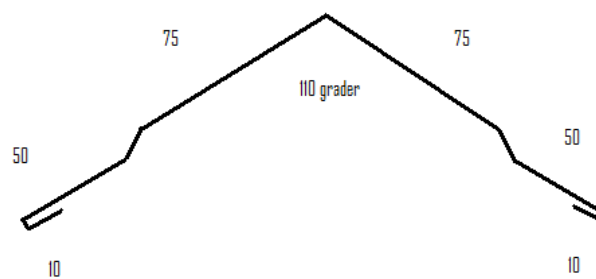

MERASYSTEMPLÅT AB

Estelle tillbehör. L= 2000 mm.

Fotplåt

TFE-180

Nockstöd

NSE

Nockplåt

NE-140