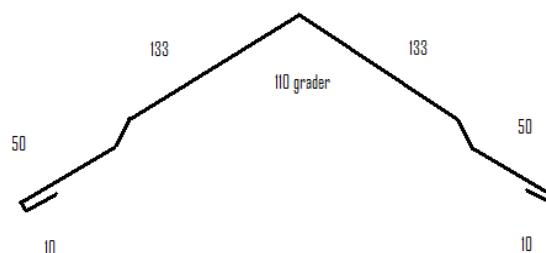

Nockplåt

NE-198