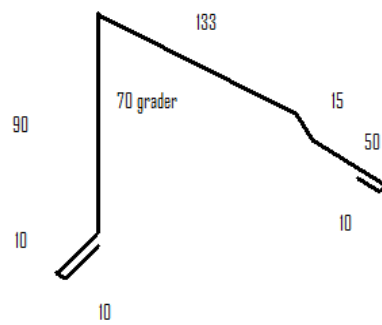

Pulpetnock

PNE-198/90