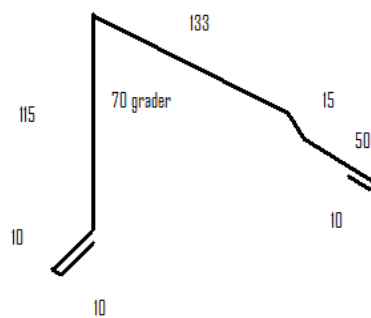

Pulpetnock

PNE-198/125