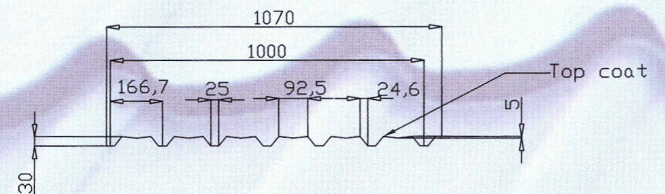

MTP 46

MVP 46

MERA SYSTEM SWEDEN

Accessoires / Zubehör / Аксессуары

Special size on your request
Zubehör nach Wunsch
Специальные размеры
по вашему заказу

Rainwatersystem	125/90 mm, 150/100 mm
Dachentwässerung	125/90 mm, 150/100 mm
Система ливнестока	125/90 мм, 150/100 мм