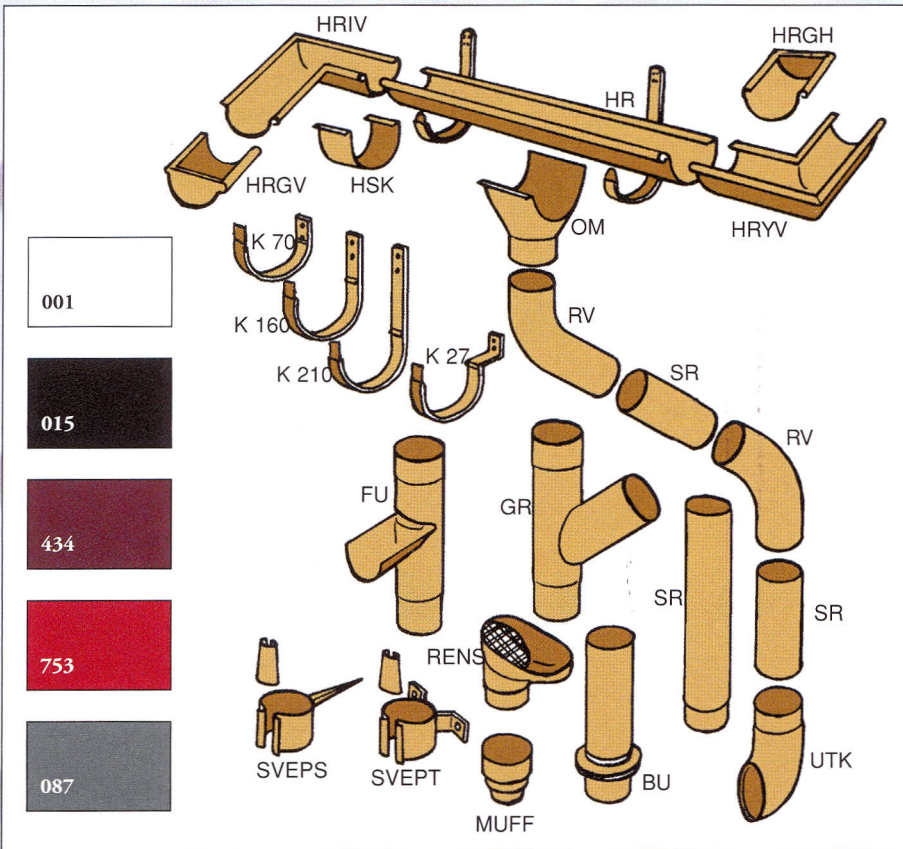

ANNA Original/Original/®

BEAVER Biberschwanz/Металлочерепица «Бивер»

MTP/MVP

MTP 21

MVP 21

MTP 30

MVP 30

MVPV 30

MTP 46

MVP 46

MERA SYSTEM SWEDEN

Accessoires / Zubehör / Аксессуары

Special size on your request
Zubehör nach Wunsch
Специальные размеры
по вашему заказу

Rainwatersystem	125/90 mm, 150/100 mm
Dachentwässerung	125/90 mm, 150/100 mm
Система ливнестока	125/90 мм, 150/100 мм

Vit, weiss, white nr. 010

Rödbrun, ziegelrot, redbrown nr. 742

Vitgrå, weissgrau, whitegrey nr. 022

Röd, rot, red nr. 736

Grafitgrå, grafitgrau, graphitegrey nr. 035

Mörkröd, dunkelrot, darkred nr. 418

Svart, schwarz, black nr. 015