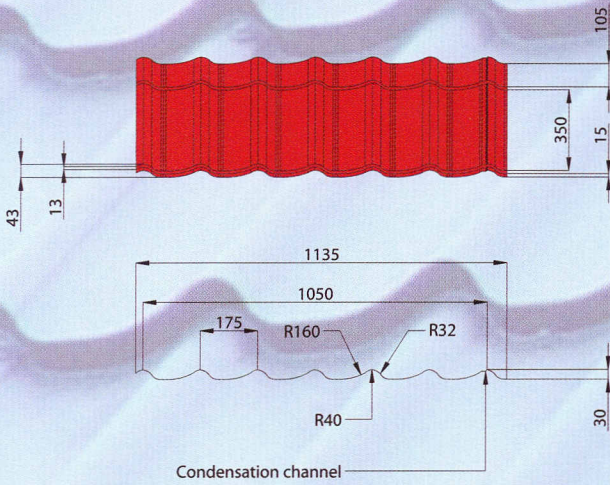

MERA SYSTEM SWEDEN

The world of tile sheets
Die Welt von Dachpfannen Platten
Мир металлочерепицы

EVA 275*15 Cottage/Bungalow/Коттедж

EVA 350*15/20 Traditional/Traditionell/Традиционный

EVA 400*25 Big Buildings/Große Gebäude/ Большие Здания

ANNA Original/Original/®

BEAVER Biberschwanz/Металлочерепица «Бивер»

MTP/MVP

MTP 21

MVP 21

MTP 30

MVP 30

MVPV 30

MTP 46

MVP 46

MERA SYSTEM SWEDEN

Accessoires / Zubehör / Аксессуары

Special size on your request
Zubehör nach Wunsch
Специальные размеры
по вашему заказу

Rainwatersystem	125/90 mm, 150/100 mm
Dachentwässerung	125/90 mm, 150/100 mm
Система ливнестока	125/90 мм, 150/100 мм