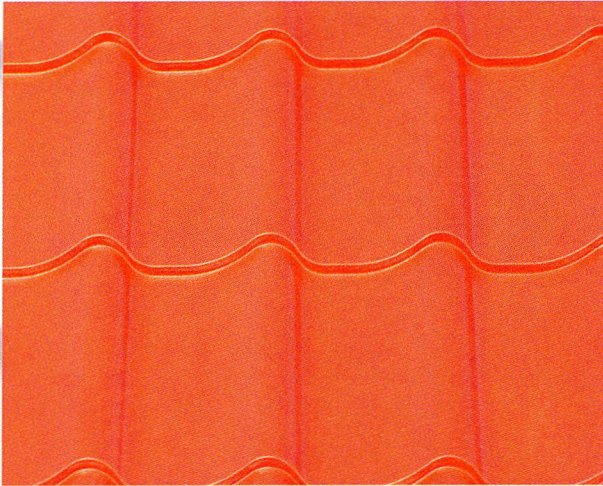

MERA SYSTEM SWEDEN

The world of tile sheets
Die Welt von Dachpfannen Platten
Мир металлочерепицы

EVA 275*15 Cottage/Bungalow/Коттедж

EVA 350*15/20 Traditional/Traditionell/Традиционный

EVA 400*25 Big Buildings/Große Gebäude/ Большие Здания

ANNA Original/Original/®

BEAVER Biberschwanz/Металлочерепица «Бивер»

MTP/MVP

MTP 21

MVP 21

MTP 30

MVP 30

MVPV 30