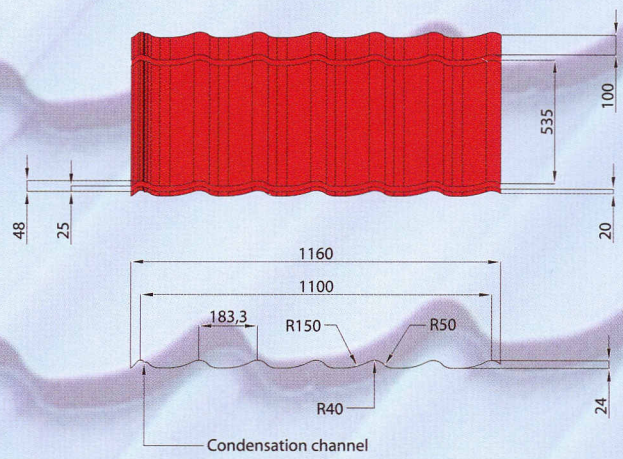

MERA SYSTEM SWEDEN

The world of tile sheets
Die Welt von Dachpfannen Platten
Мир металлочерепицы

EVA 275*15 Cottage/Bungalow/Коттедж

EVA 350*15/20 Traditional/Traditionell/Традиционный

EVA 400*25 Big Buildings/Große Gebäude/ Большие Здания

MTP 46

MVP 46

MERA SYSTEM SWEDEN

Accessoires / Zubehör / Аксессуары

Special size on your request
Zubehör nach Wunsch
Специальные размеры
по вашему заказу

Rainwatersystem	125/90 mm, 150/100 mm
Dachentwässerung	125/90 mm, 150/100 mm
Система ливнестока	125/90 мм, 150/100 мм