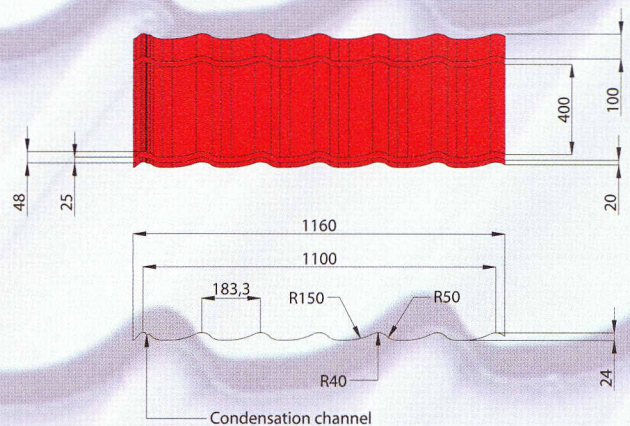

MERA SYSTEM SWEDEN

The world of tile sheets
Die Welt von Dachpfannen Platten
Мир металлочерепицы

EVA 275*15 Cottage/Bungalow/Коттедж

EVA 350*15/20 Traditional/Traditionell/Традиционный

EVA 400*25 Big Buildings/Große Gebäude/ Большие Здания

MTP 46

MVP 46

MERA SYSTEM SWEDEN

Accessoires / Zubehör / Аксессуары

Special size on your request
Zubehör nach Wunsch
Специальные размеры
по вашему заказу

Rainwatersystem	125/90 mm, 150/100 mm
Dachentwässerung	125/90 mm, 150/100 mm
Система ливнестока	125/90 мм, 150/100 мм