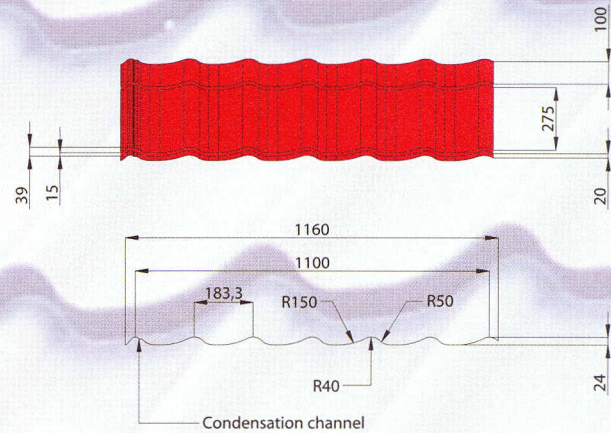

MERA SYSTEM SWEDEN

The world of tile sheets
Die Welt von Dachpfannen Platten
Мир металлочерепицы

EVA 275*15 Cottage/Bungalow/Коттедж

EVA 350*15/20 Traditional/Traditionell/Традиционный

EVA 400*25 Big Buildings/Große Gebäude/ Большие Здания

ANNA Original/Original/®

BEAVER Biberschwanz/Металлочерепица «Бивер»

MTP/MVP

MTP 21

MVP 21

MTP 30

MVP 30

MVPV 30

MTP 46

MVP 46

MERA SYSTEM SWEDEN

Accessoires / Zubehör / Аксессуары

Special size on your request
Zubehör nach Wunsch
Специальные размеры
по вашему заказу

Rainwatersystem	125/90 mm, 150/100 mm
Dachentwässerung	125/90 mm, 150/100 mm
Система ливнестока	125/90 мм, 150/100 мм