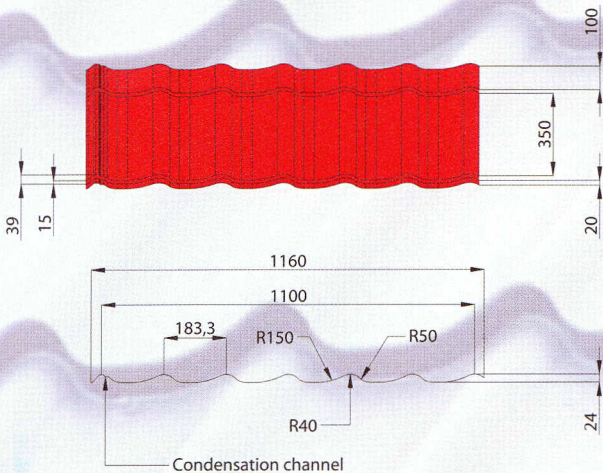

MERA SYSTEM SWEDEN

The world of tile sheets
Die Welt von Dachpfannen Platten
Мир металлочерепицы

EVA 275*15 Cottage/Bungalow/Коттедж

EVA 350*15/20 Traditional/Traditionell/Традиционный

EVA 400*25 Big Buildings/Große Gebäude/ Большие Здания

ANNA Original/Original/®

BEAVER Biberschwanz/Металлочерепица «Бивер»

MTP/MVP

MTP 21

MVP 21

MTP 30

MVP 30

MVPV 30

MTP 46

MVP 46

MERA SYSTEM SWEDEN

Accessoires / Zubehör / Аксессуары

Special size on your request
Zubehör nach Wunsch
Специальные размеры
по вашему заказу

Rainwatersystem	125/90 mm, 150/100 mm
Dachentwässerung	125/90 mm, 150/100 mm
Система ливнестока	125/90 мм, 150/100 мм