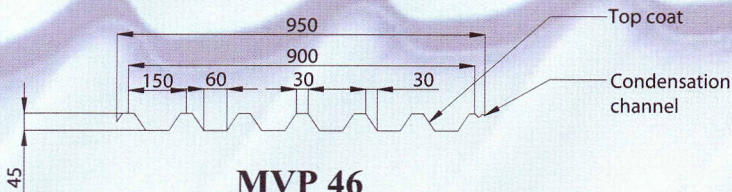

MTP 46

MVP 46

MERA SYSTEM SWEDEN

Accessoires / Zubehör / Аксессуары

Special size on your request
Zubehör nach Wunsch
Специальные размеры
по вашему заказу

Rainwatersystem	125/90 mm, 150/100 mm
Dachentwässerung	125/90 mm, 150/100 mm
Система ливнестока	125/90 мм, 150/100 мм