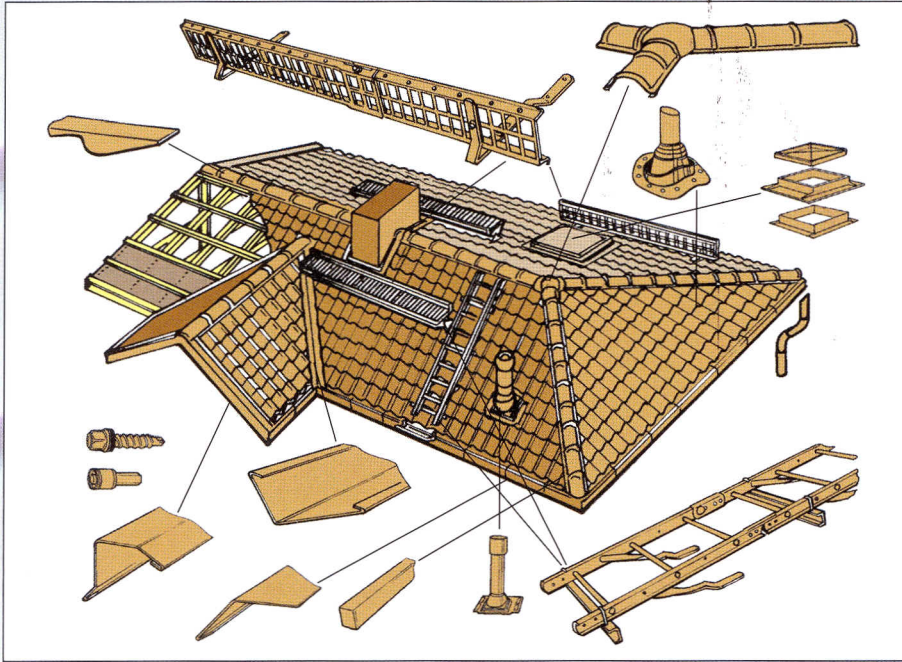

MTP 46

MVP 46

MERA SYSTEM SWEDEN

Accessoires / Zubehör / Аксессуары

Special size on your request
Zubehör nach Wunsch
Специальные размеры
по вашему заказу

Rainwatersystem	125/90 mm, 150/100 mm
Dachentwässerung	125/90 mm, 150/100 mm
Система ливнестока	125/90 мм, 150/100 мм