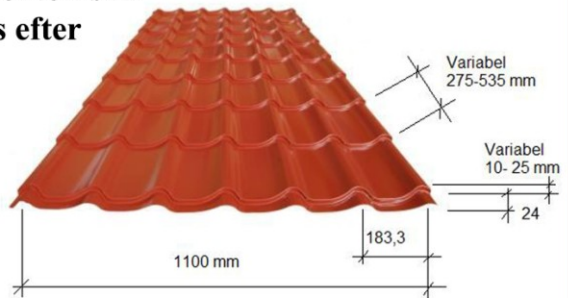

Tegelröd Ultimatmetallack 742 Mera Nova HDP-PUR

EVA VARIOFLEX STÅLTAKPANNA

För specialobjekt med många arkitektoniska
möjligheter. Varioflex kan anpassas efter
Er byggnad.

Täckbredd: 1100 mm
Tegeltjocklek: 10 - 25 mm
Kupning: 24 mm
Längd: 0,395 m - 8 m
Taklutning: min. 14 gr