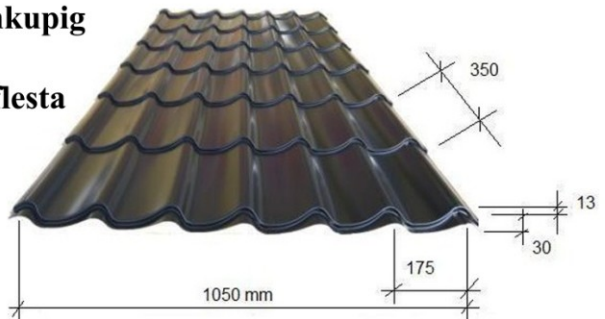

# **ANNA ORIGINAL STÅLTAKPANNA**

**ANNA Panna har en elegant enkupig form med mycket karaktär.**

**Ett vackert tak som passar de flesta byggnader.**

**Täckbredd: 1050 mm**  
**Tegeltjocklek: 13 mm**  
**Kupning: 30 mm**  
**Längd: 0,47 m - 8 m**  
**Taklutning: min. 14 gr**