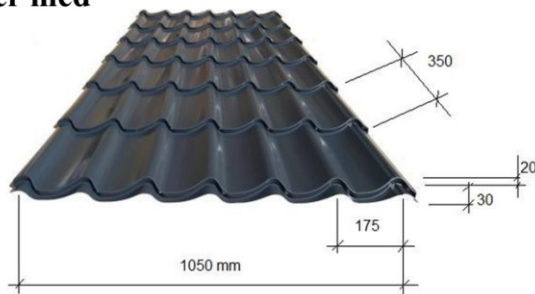

# **ANNA ORIGINAL STÅLTAKPANNA**

**ANNA Panna har en elegant enkupig form med mycket karaktär.**

**Ett vackert tak som passar de flesta byggnader.**

**Täckbredd: 1050 mm**  
**Tegeltjocklek: 13 mm**  
**Kupning: 30 mm**  
**Längd: 0,47 m - 8 m**  
**Taklutning: min. 14 gr**

# **ANNA +PLUS STÅLTAKPANNA**

**ANNA Originals klassiska former med ett kraftigare tegel och mer markerat utseende.**

**Täckbredd: 1050 mm**  
**Tegeltjocklek: 20 mm**  
**Kupning: 30 mm**  
**Längd: 0,47 m - 8 m**  
**Taklutning: min. 14 gr**