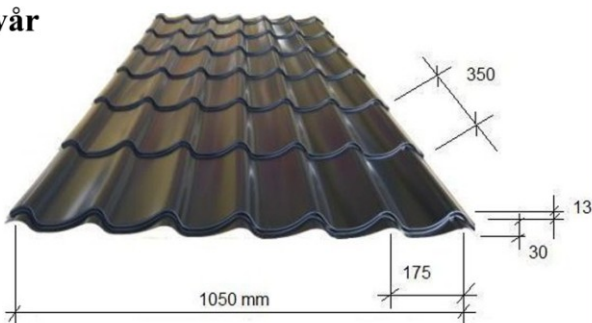

ANNA COMFOR STÅLTAKPANNA

En modern ståltakpanna med vår beprövade komfortbeläggning för ljudreduktion och effektivt kondensskydd.

Täckbredd: 1050 mm
Tegeltjocklek: 13 mm
Kupning: 30 mm
Längd: 0,47 m - 8 m
Taklutning: min. 14 gr