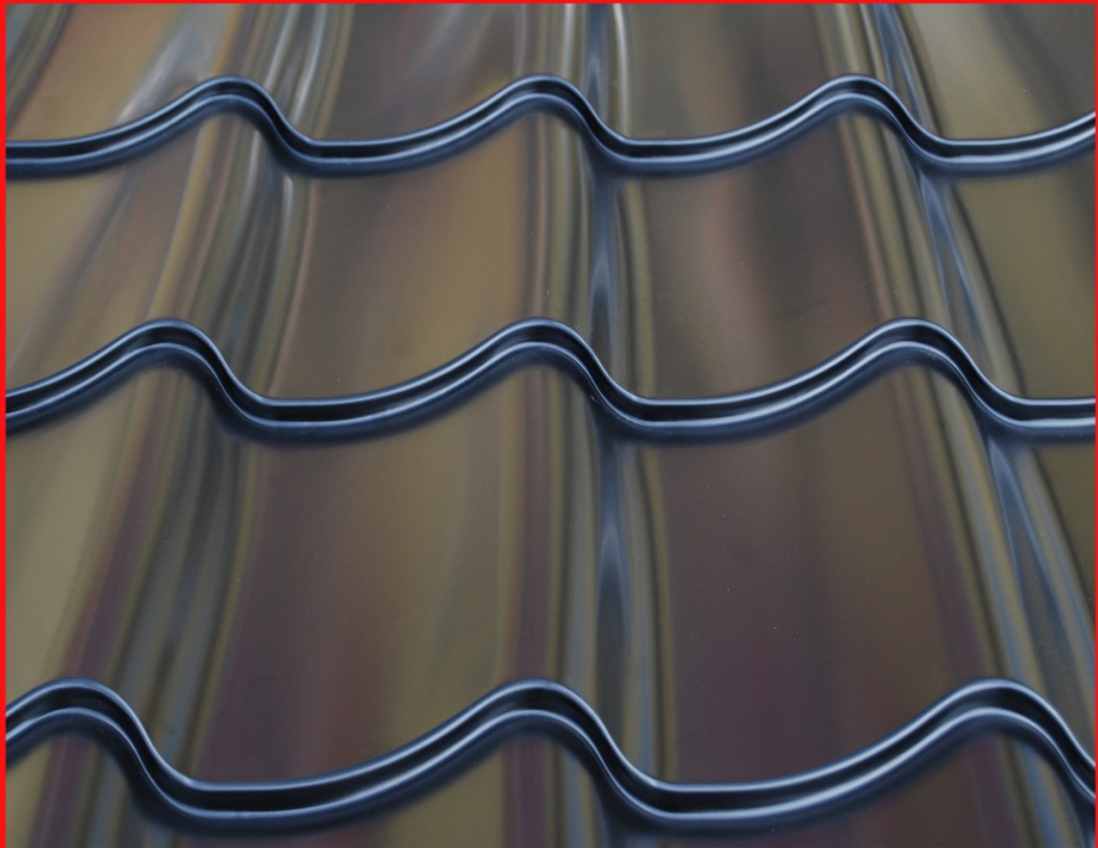

Svart metallack 015 Mera PE

ANNA ORIGINAL STÅLTAKPANNA

ANNA Panna har en elegant enkupig form med mycket karaktär.

Ett vackert tak som passar de flesta byggnader.

Täckbredd: 1050 mm
Tegeltjocklek: 13 mm
Kupning: 30 mm
Längd: 0,47 m - 8 m
Taklutning: min. 14 gr