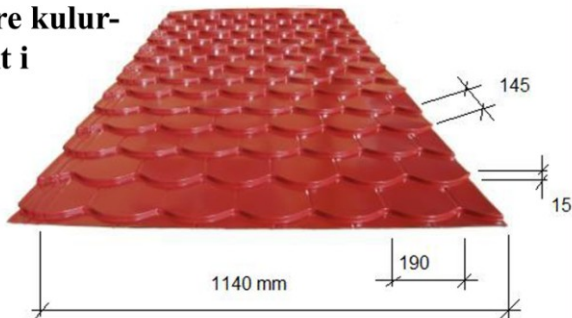

Mörkröd ultimattmetallack 418 Mera Nova HDP-PUR

BÄVER PANNA STÅLTAKPANNA

Mönstret som återges är "Doppel Deckung", som ofta återfinns på Europas äldre kulturbyggnader. En uppskattad produkt i central Europa.

Täckbredd: 1140 mm
Tegeltjocklek: 15 mm
Kupning: 145 mm
Längd: 0,74 m - 4 m
Taklutning: min. 15 gr