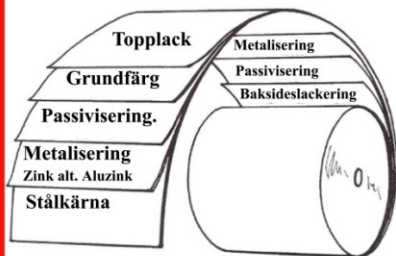

Materialbeskrivning:

Bandlackering av stålplåt.