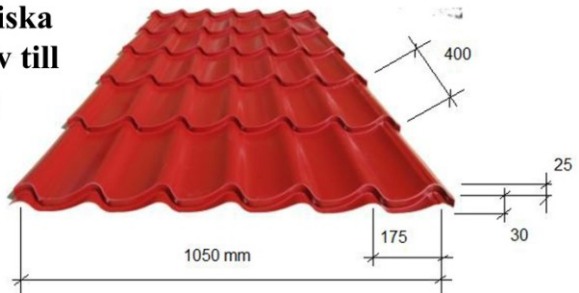

Mörkröd metallack 418 Mera PE STÅLTAKPANA