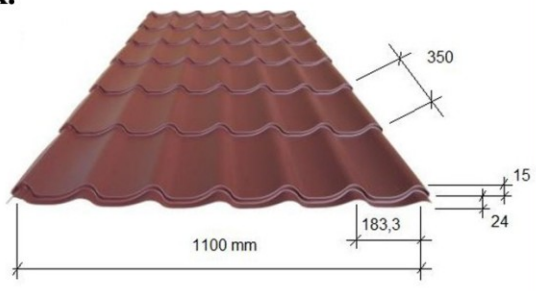

Brun strukturlack 384 Mera MPE

EVA PANNA

STÅLTAKPANNA

EVA Pannan har ett populärt utseende med en mjuk form och behagligt intryck.

- **Täckbredd:** 1100 mm
- **Tegeltjocklek:** 15 mm
- **Kupning:** 24 mm
- **Längd:** 0,47 m - 8 m
- **Taklutning:** min. 14 gr