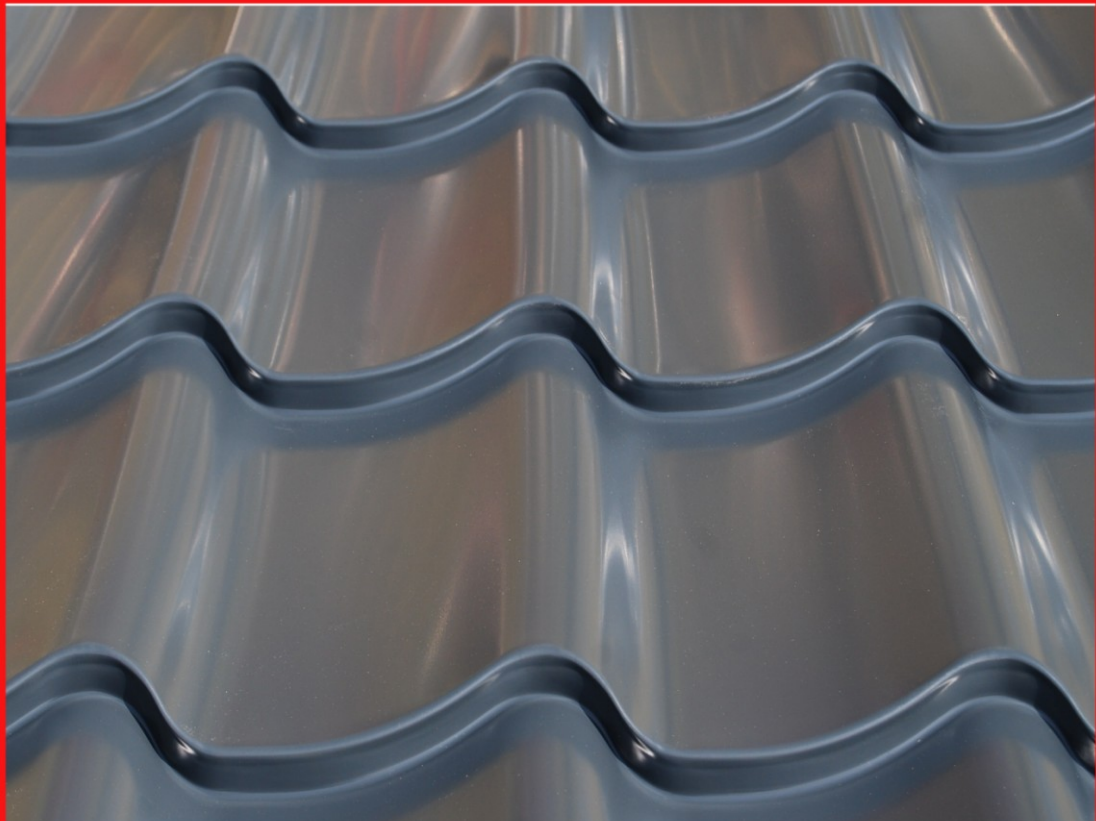

# **ANNA ORIGINAL STÅLTAKPANNA**

**ANNA Panna har en elegant enkupig form med mycket karaktär.**

**Ett vackert tak som passar de flesta byggnader.**

**Täckbredd: 1050 mm**  
**Tegeltjocklek: 13 mm**  
**Kupning: 30 mm**  
**Längd: 0,47 m - 8 m**  
**Taklutning: min. 14 gr**