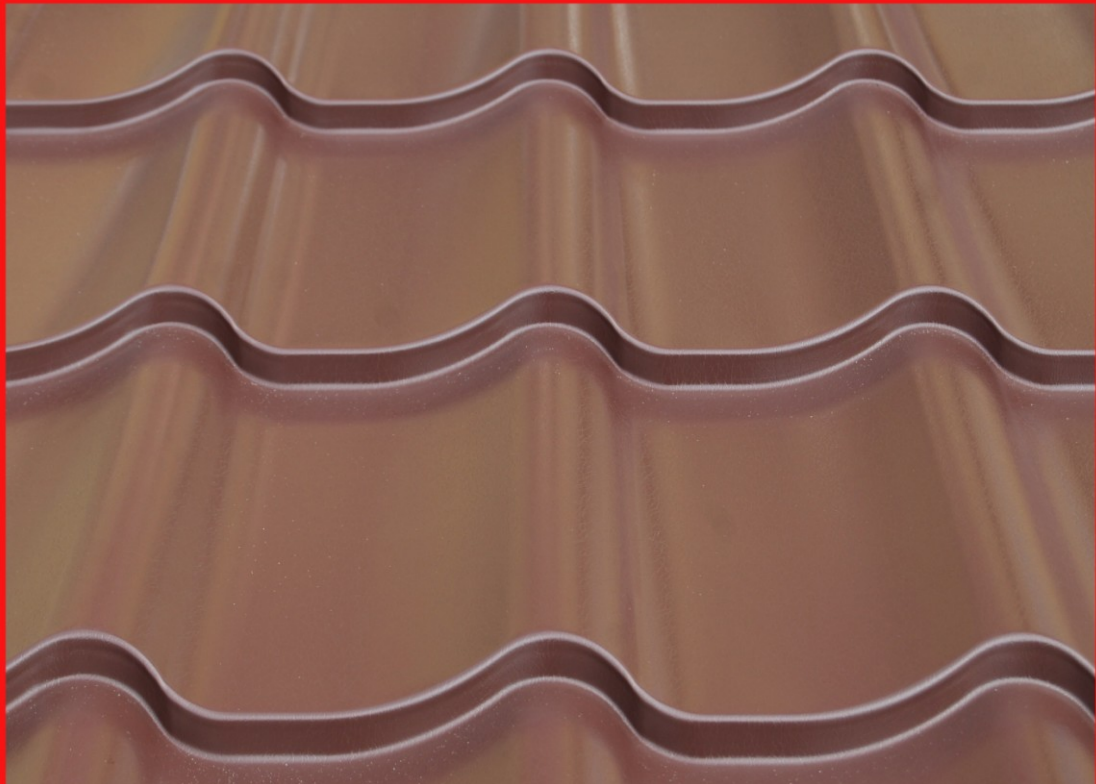

Brun läderstrukturlack 384 Mera Plastisol 200

EVA +PLUS

STÅLTAKPANNA

EVA +PLUS kombinerar den kända formen från EVA med ett solidare stenintryck.

Täckbredd: 1100 mm
Tegeltjocklek: 20 mm
Kupning: 24 mm
Längd: 0,47 m - 8 m
Taklutning: min. 14 gr