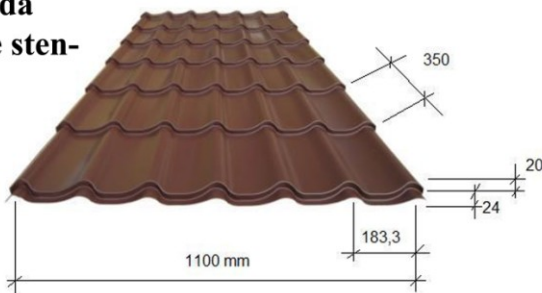

# STÅLTAKPANNA

**EVA Pannan har ett populärt utseende med en mjuk form och behagligt intryck.**

- Täckbredd:** 1100 mm
- Tegeltjocklek:** 15 mm
- Kupning:** 24 mm
- Längd:** 0,47 m - 8 m
- Taklutning:** min. 14 gr

**Brun läderstrukturlack 384 Mera Plastisol 200**

**EVA +PLUS**

**STÅLTAKPANNA**

**EVA +PLUS** kombinerar den kända formen från EVA med ett solidare stenintryck.

**Täckbredd:** 1100 mm  
**Tegeltjocklek:** 20 mm  
**Kupning:** 24 mm  
**Längd:** 0,47 m - 8 m  
**Taklutning:** min. 14 gr