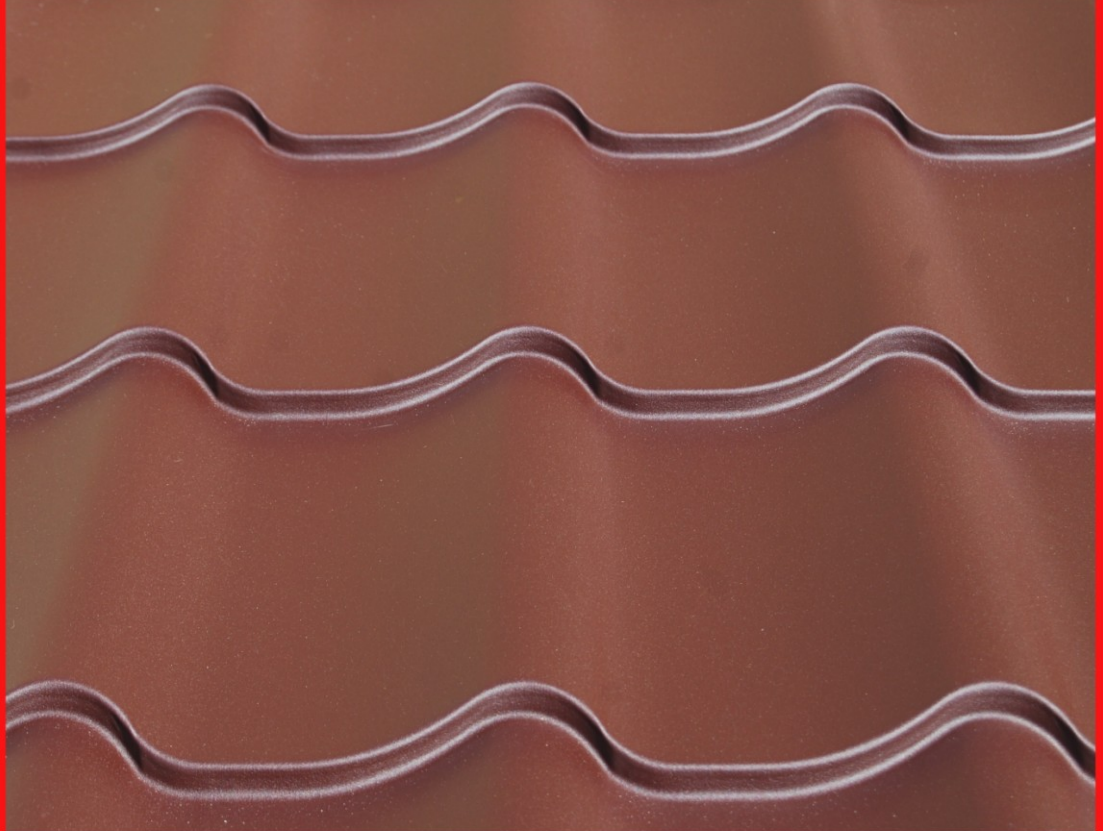

Brun strukturlack 384 Mera MPE

EVA PANNA

STÅLTAKPANNA

EVA Pannan har ett populärt utseende med en mjuk form och behagligt intryck.

- **Täckbredd:** 1100 mm
- **Tegeltjocklek:** 15 mm
- **Kupning:** 24 mm
- **Längd:** 0,47 m - 8 m
- **Taklutning:** min. 14 gr